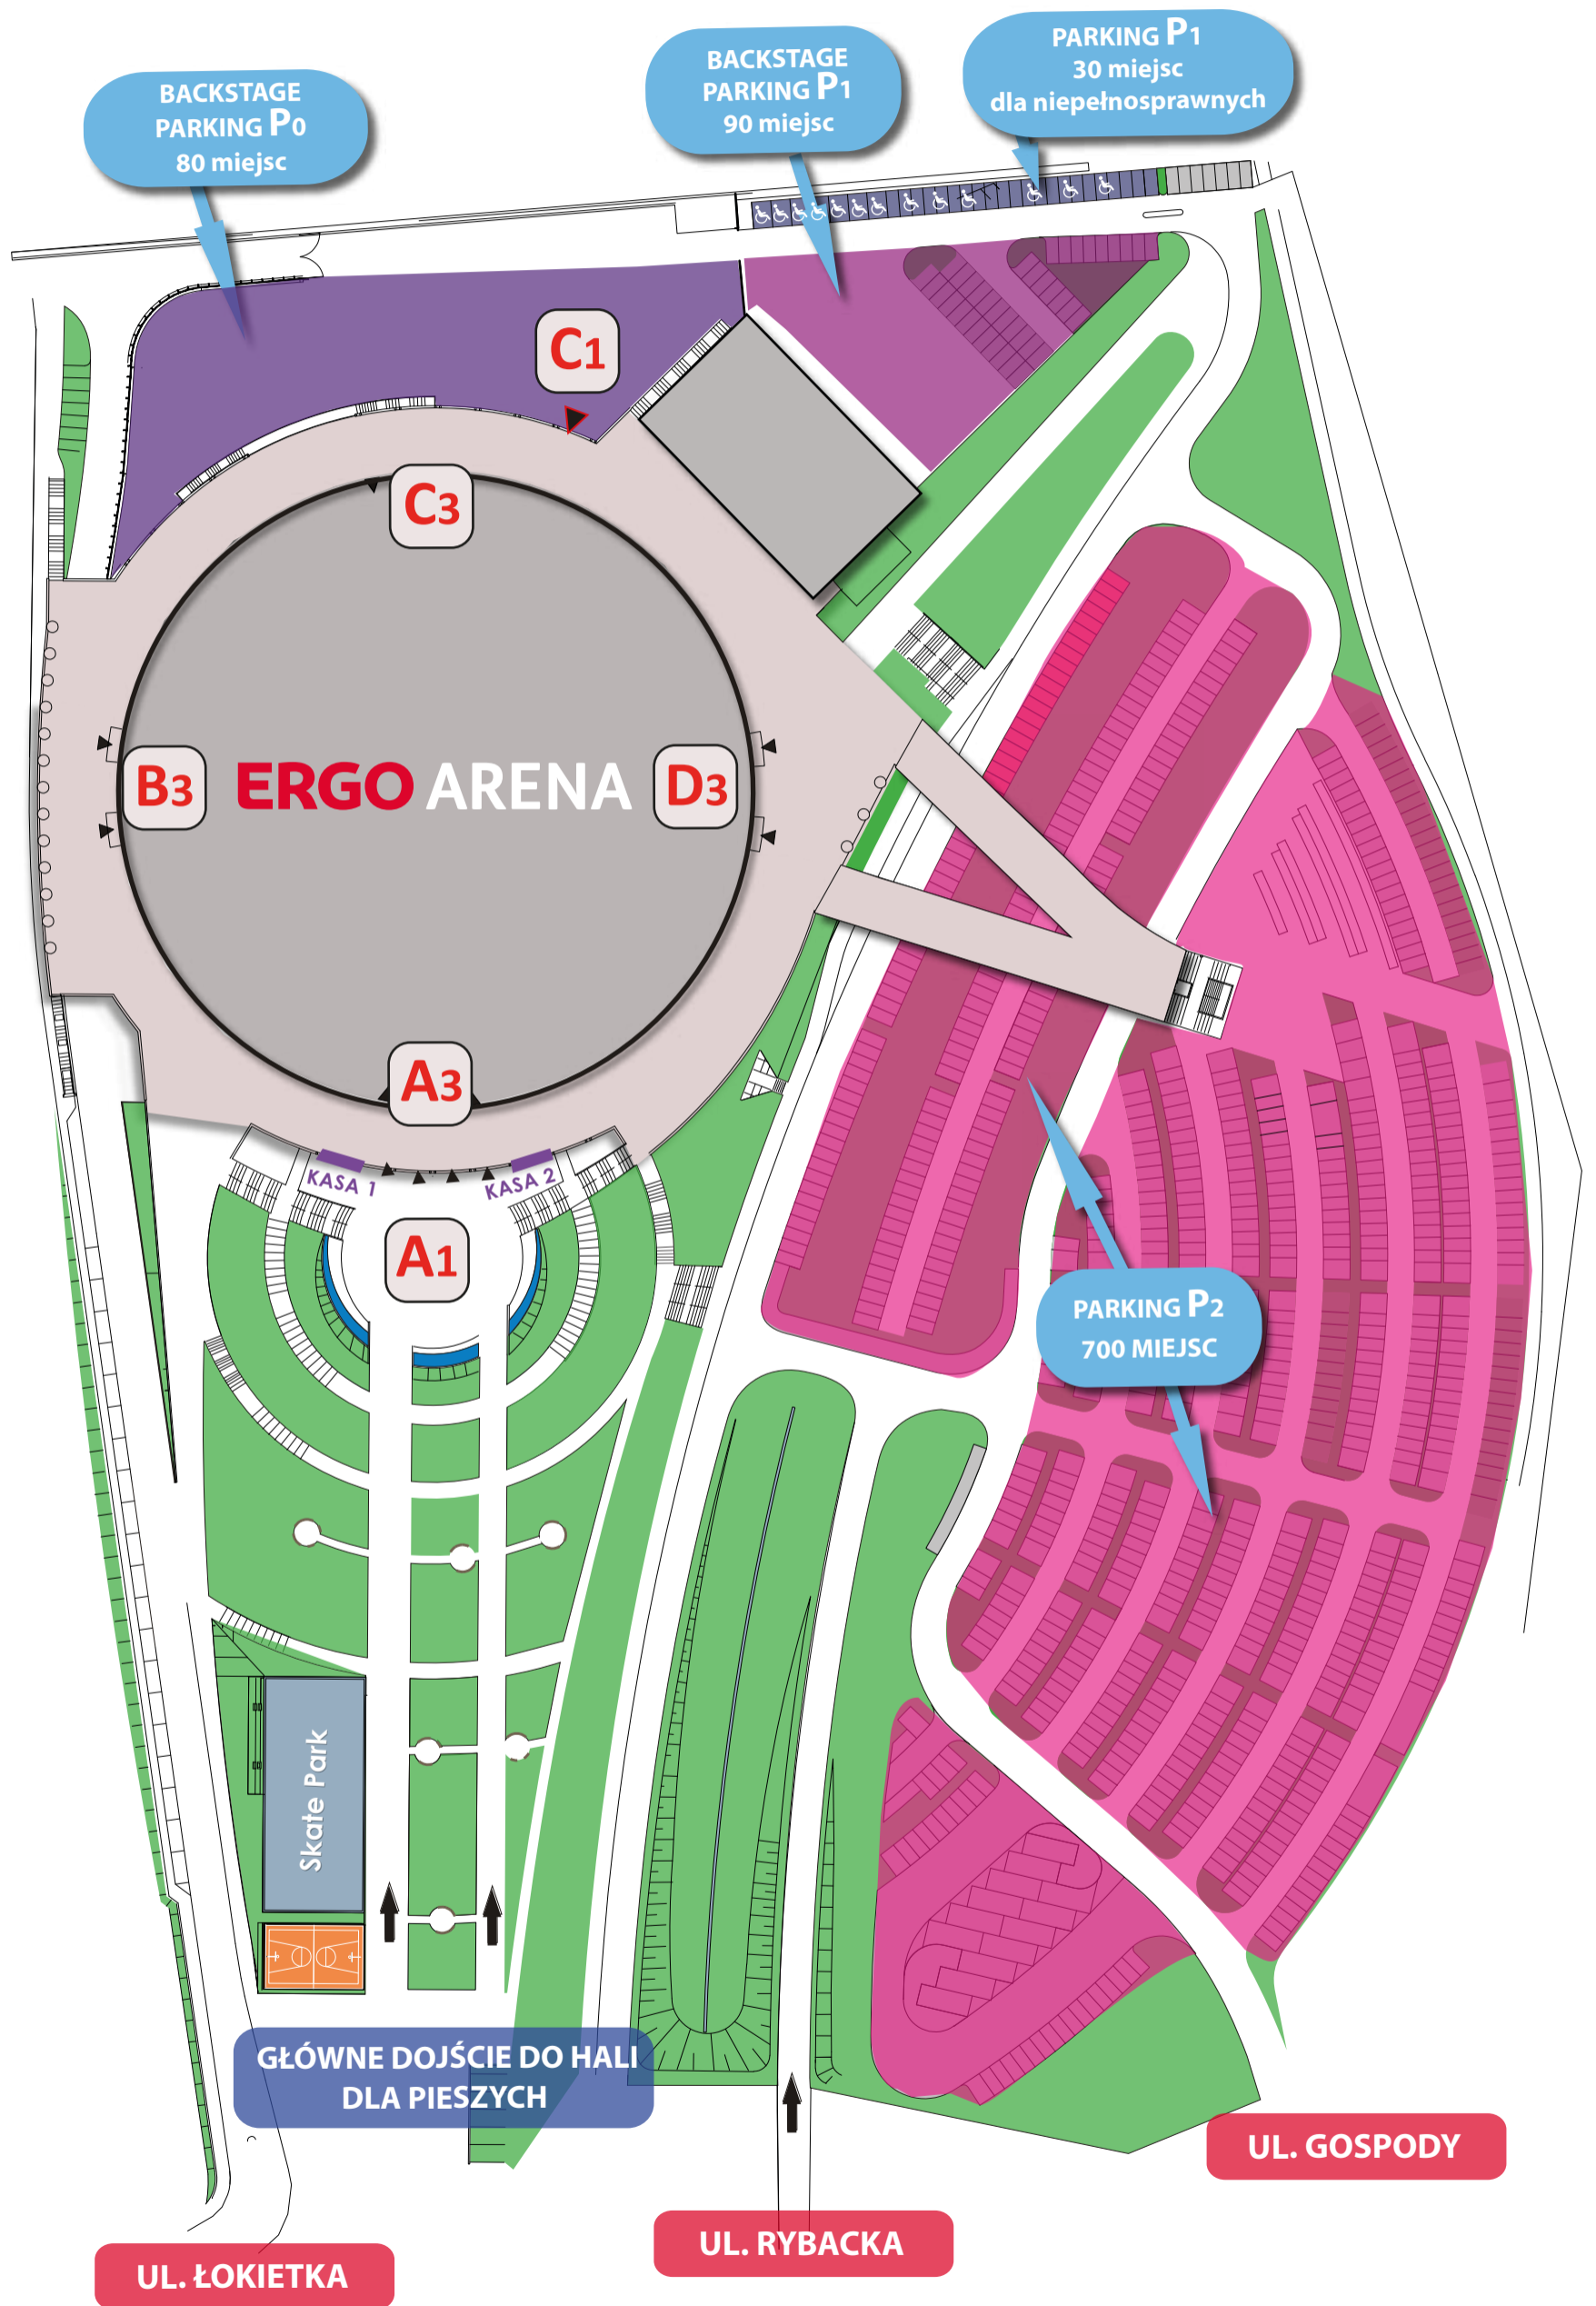

PLAN OTOCZENIA HALI

ERGO ARENA

BACKSTAGE
PARKING P0
80 miejsc

BACKSTAGE
PARKING P1
90 miejsc

PARKING P1
30 miejsc
dla niepełnosprawnych

C1

C3

B3

ERGO ARENA

D3

A3

KASA 1

KASA 2

A1

PARKING P2
700 MIEJSC

Skate Park

GŁÓWNE DOJŚCIE DO HALI
DLA PIESZYCH

UL. ŁOKIETKA

UL. RYBACKA

UL. GOSPODY