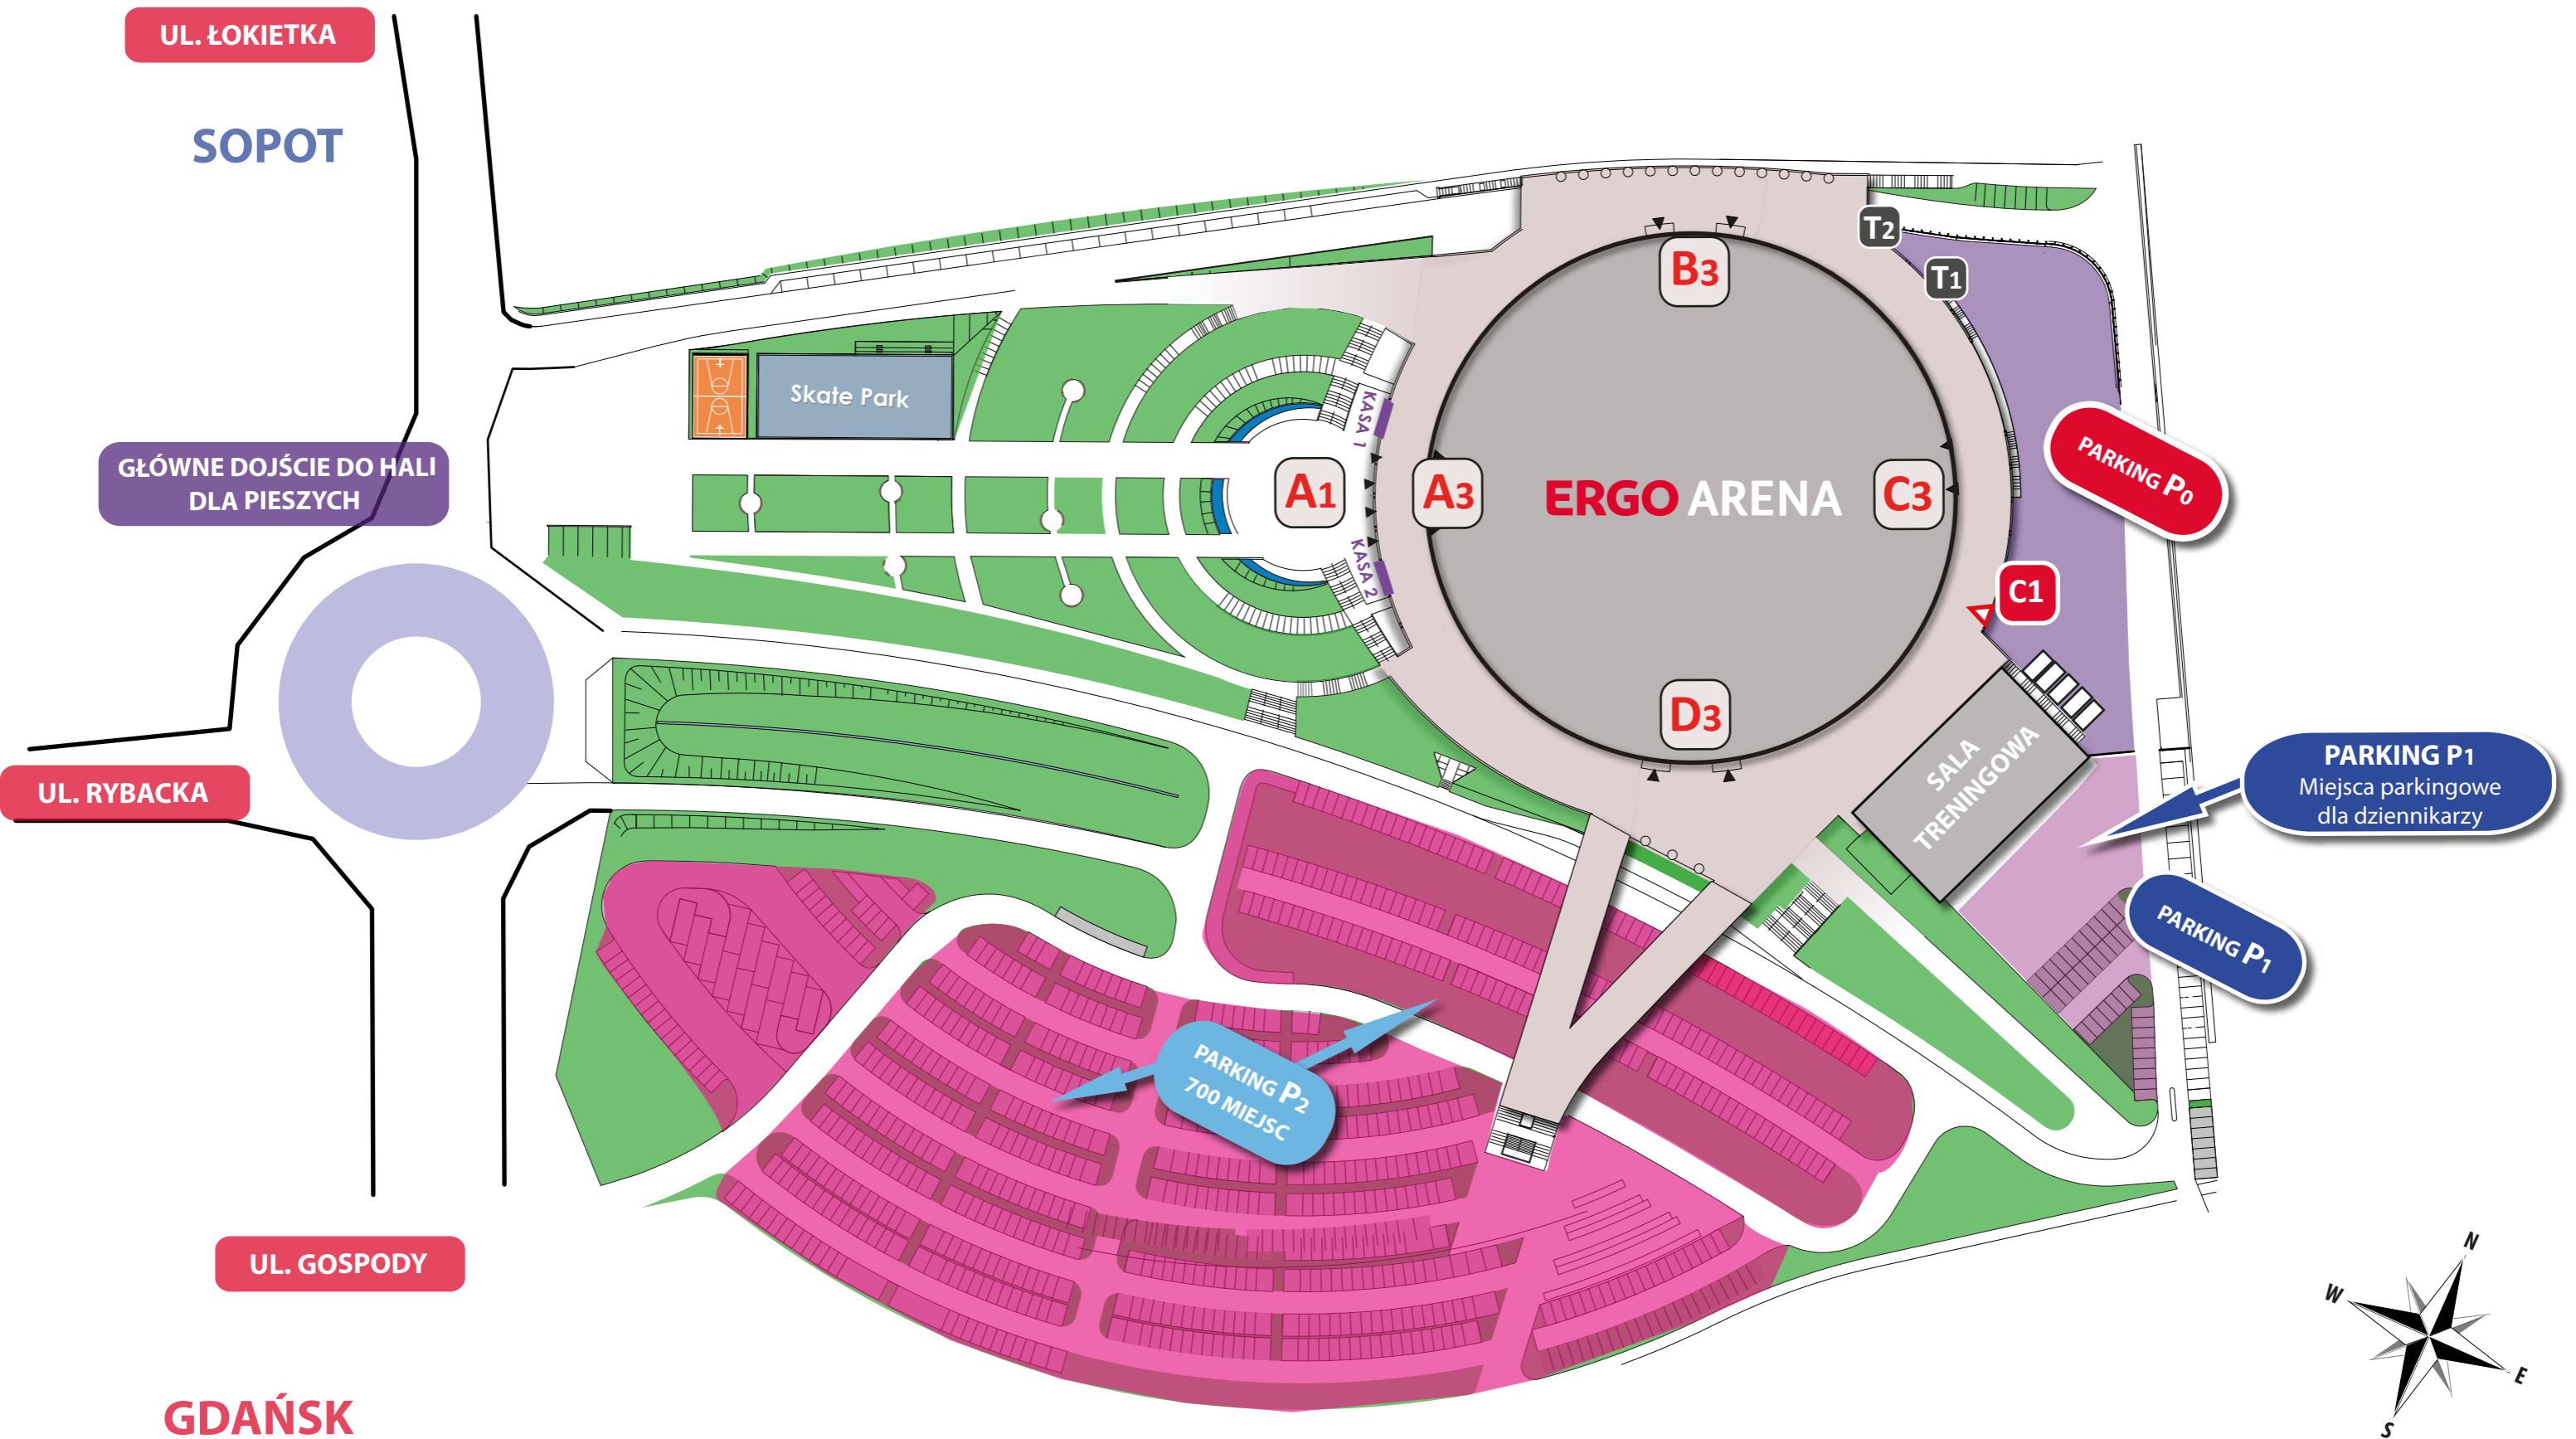

PLAN OTOCZENIA HALI

ERGO ARENA

BACKSTAGE
PARKING P0
80 miejsc

BACKSTAGE
PARKING P1
90 miejsc

PARKING P1
30 miejsc
dla niepełnosprawnych

C1

C3

B3

ERGO ARENA

D3

A3

KASA 1

KASA 2

A1

PARKING P2
700 MIEJSC

Skate Park

GŁÓWNE DOJŚCIE DO HALI
DLA PIESZYCH

UL. ŁOKIETKA

UL. RYBACKA

UL. GOSPODY